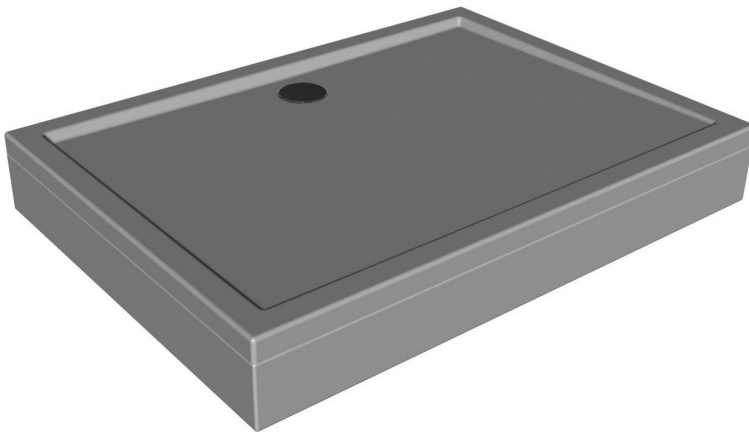

	A	B
CANARY 90X75	900	750
CANARY 100X80	1000	800
CANARY 120X80	1200	800
CANARY 120X90	1200	900
CANARY 140X90	1400	900

*shower tray from cast marble
Duschwanne aus Gussmarmor*

*installation
Einbau*

*with panel
mit Schürze*

<i>Recommended siphon Vorgeschlagene siphon</i>	<i>SIFON Ø 90 WITH COVER (H=65 mm, H=84 mm) SIFON Ø 90 MIT ABDECKUNG (H=65mm, H=84 mm)</i>
<i>Recommendations for the installation of shower tray without panel Empfehlungen für die Montage von duschwannen ohne Schürze</i>	<i>Nr. TKNLM 16</i>
<i>Recommendations for mounting shower tubs in the floor Empfehlungen für die Montage von Duschwannen in dem Boden</i>	<i>Nr. TKNLM 19</i>
<i>Recommendations for the installation of shower tray with panel Empfehlungen für die Montage von duschwannen mit Schürze</i>	<i>Nr. TKNLM 06</i>
<i>Recommendation of base for shower tubs from cast marble Empfehlung der Basis für Duschwannen aus Gussmarmor</i>	<i>Nr. TKNLM 07</i>